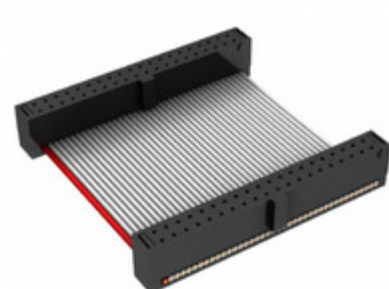

## FFSD-20-D-01.00-01-F-N-RW

Obrázky jsou pouze orientační.  
Podrobné informace o produktu naleznete v části Technické údaje produktu.

Koupit FFSD-20-D-01.00-01-F-N-RW s důvěrou od Component-World.HK, 1 rok záruka

**Part Number:** [FFSD-20-D-01.00-01-F-N-RW](#)

**Výrobce:** [Samtec, Inc.](#)

**Popis:** .050 X .050 C.L. FEMALE IDC ASSE

**Datový list:** [FFSD Series Datasheet](#)

[FFSD-xx-x-xx.xx-01-x-x-zzz Drawing](#)

### PARAMETR PRODUKTU

<b>Part Number</b>	FFSD-20-D-01.00-01-F-N-RW	<b>Výrobce</b>	<a href="#">Samtec, Inc.</a>
<b>Popis</b>	.050 X .050 C.L. FEMALE IDC ASSE	<b>Stav volného vedení / RoHS</b>	Bez olova / V souladu RoHS
<b>Dostupné množství</b>	8587 pcs	<b>Datový list</b>	<a href="#">FFSD Series Datasheet</a> <a href="#">FFSD-xx-x-xx.xx-01-x-x-zzz Drawing</a>
<b>Kategorie</b>	<a href="#">Sestavy kabelů</a>	<b>Série</b>	*
<b>Výrobní standardní doba výroby</b>	3 Weeks	<b>Stav volného vedení / RoHS</b>	Lead free / RoHS Compliant
<b>Detailní popis</b>	Position Cable Assembly Rectangular		

Component-World.com je spolehlivý distributor elektronických součástek. Specializujeme se na všechny elektronické komponenty řady Samtec, Inc.. Máme 8587 kusy Samtec, Inc. FFSD-20-D-01.00-01-F-N-RW na skladě dostupných. Vyžádejte si citát z distributora součástí elektroniky na Component-World.com, náš prodejní tým vás bude kontaktovat do 24 hodin.